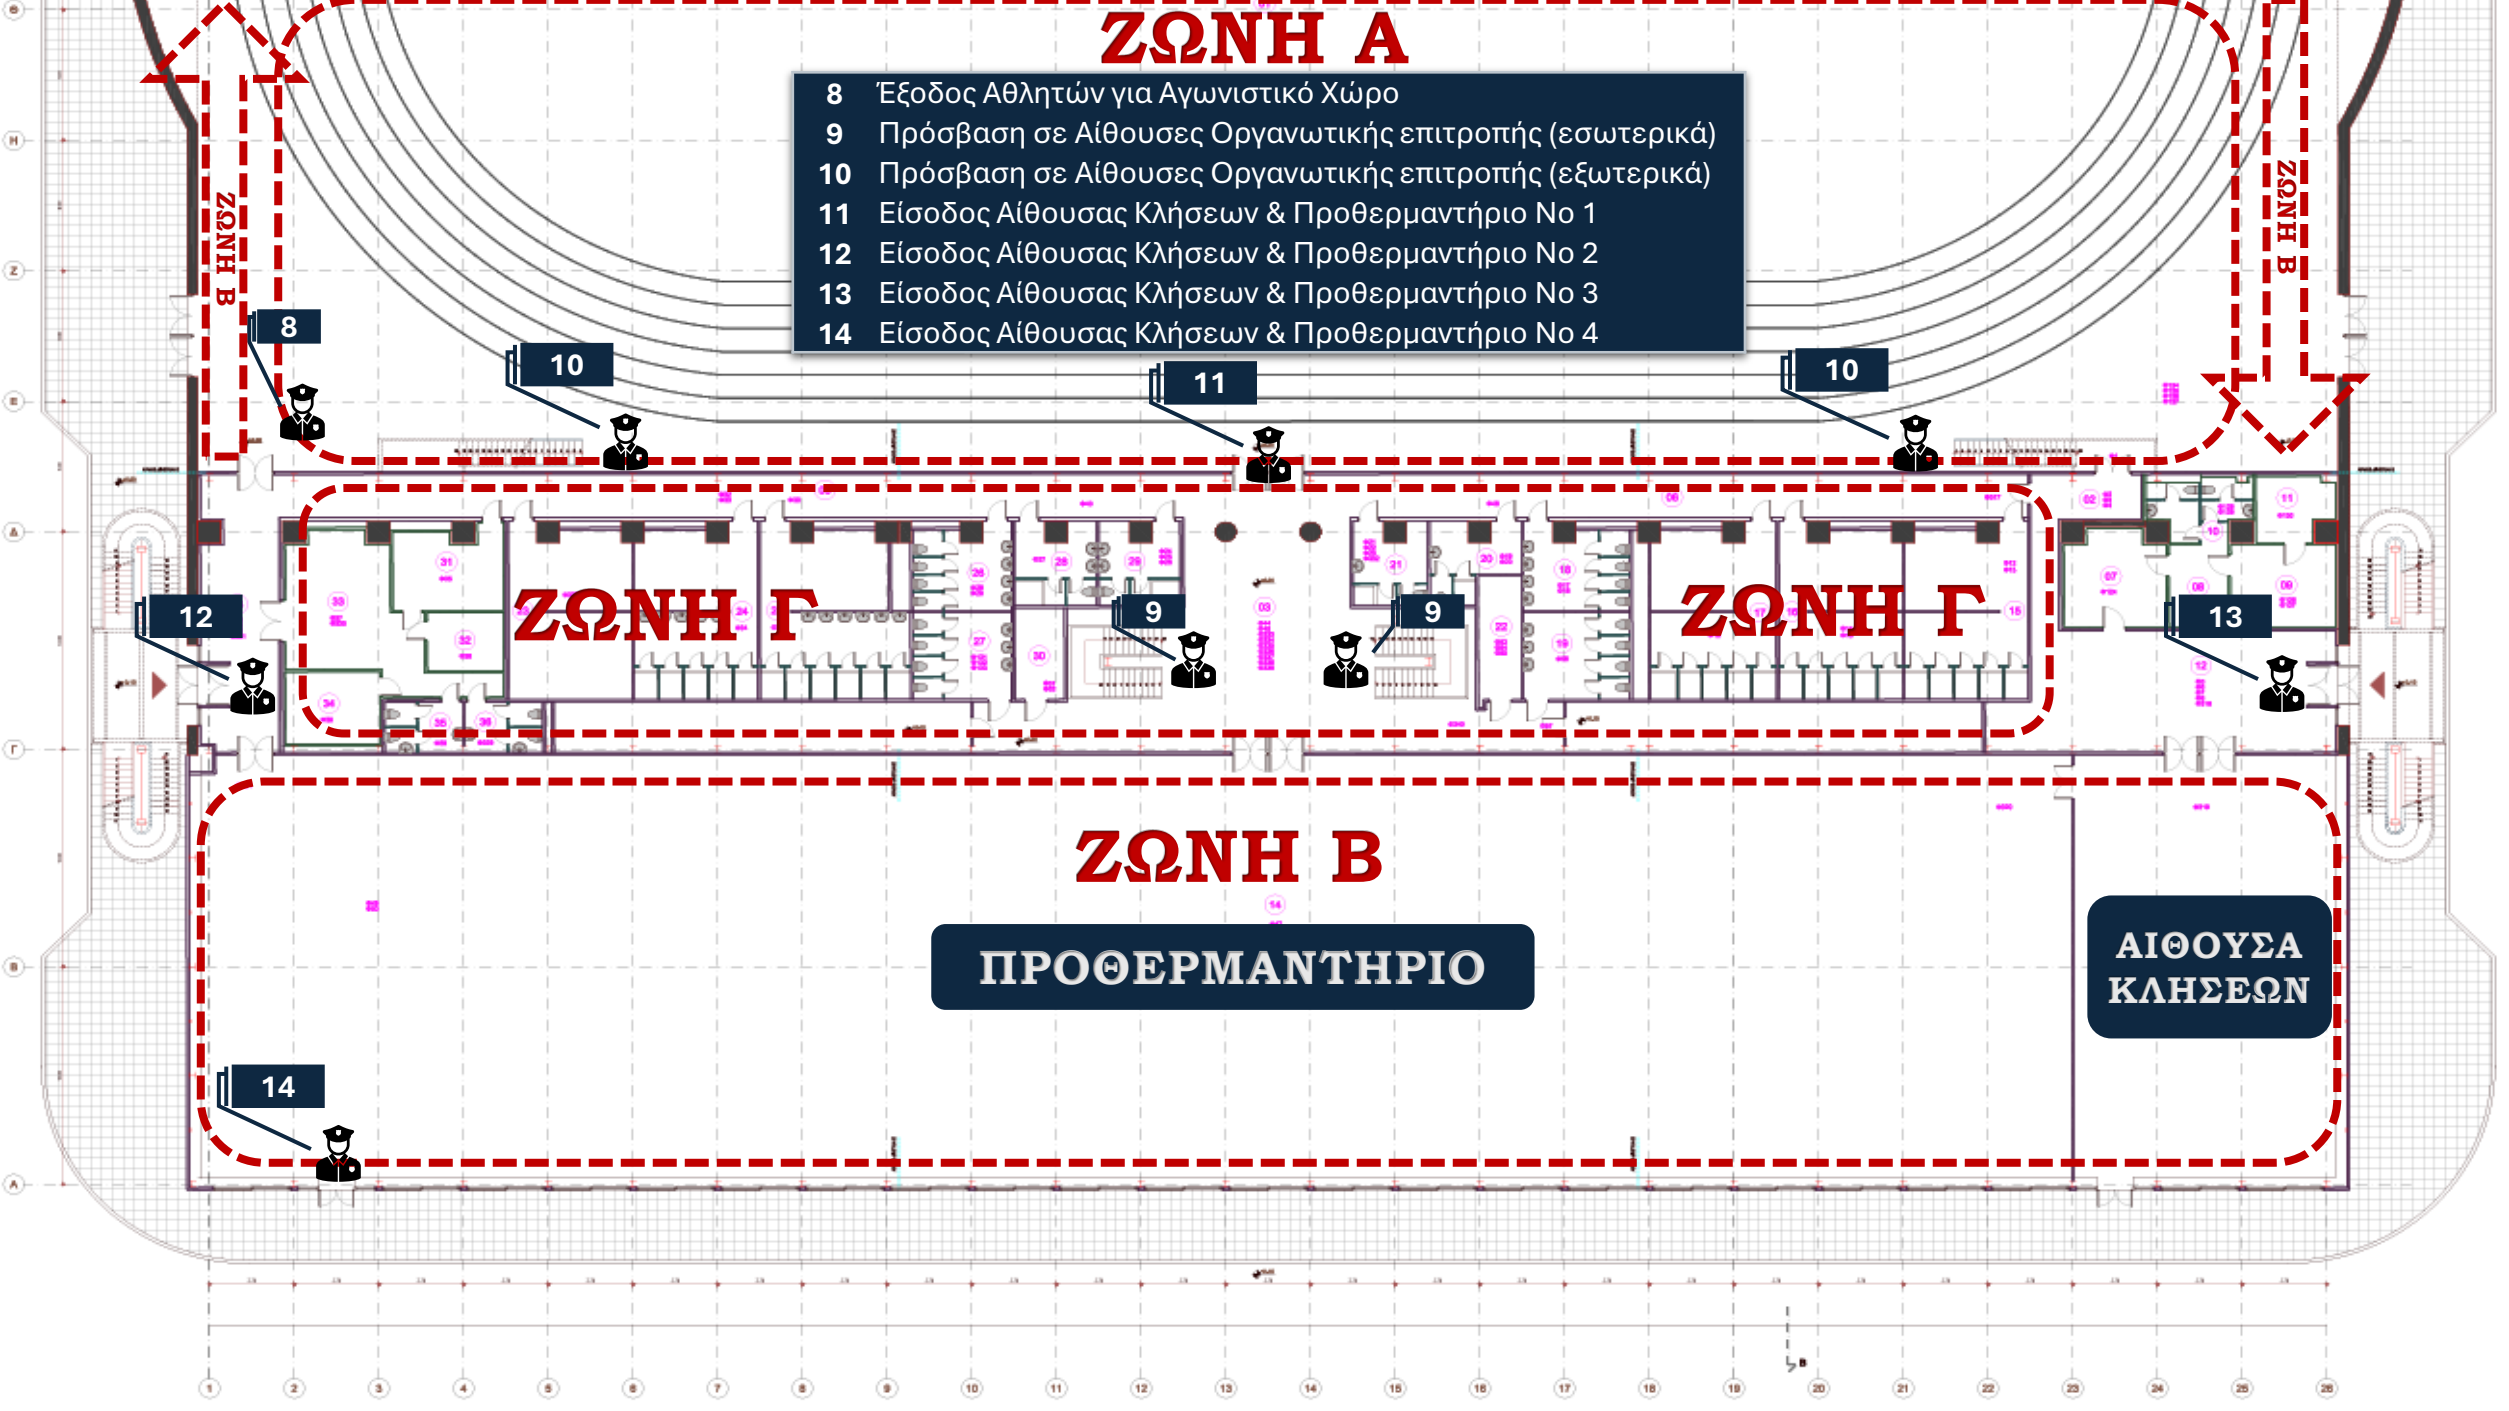

- ZΩΝΗ Α** Αγωνιστικός Χώρος
- ZΩΝΗ Β** Αθλητές - Προπονητές
- ZΩΝΗ Γ** Οργανωτική Επιτροπή
- ZΩΝΗ Δ** Θέσεις VIP

- 1 Αγωνιστικός Χώρος - Φύλαξη Εξοπλισμού & Υλικών ΣΕΓΑΣ
- 2 Parking (ελεύθερο)
- 3 Parking VIP (ελεγχόμενο)
- 4 Έλεγχος Πρόσβασης Κερκίδας VIP
- 5 Είσοδος Αγωνιστικού Χώρου για Απονομές
- 6 Είσοδος Αθλητών προς Αίθουσα Κλήσεων & Προθερμαντήριο
- 7 Έξοδος Αθλητών από Αγωνιστικό Χώρο

ΖΩΝΗ Α

- 8 Έξοδος Αθλητών για Αγωνιστικό Χώρο
- 9 Πρόσβαση σε Αίθουσες Οργανωτικής επιτροπής (εσωτερικά)
- 10 Πρόσβαση σε Αίθουσες Οργανωτικής επιτροπής (εξωτερικά)
- 11 Είσοδος Αίθουσας Κλήσεων & Προθερμαντήριο Νο 1
- 12 Είσοδος Αίθουσας Κλήσεων & Προθερμαντήριο Νο 2
- 13 Είσοδος Αίθουσας Κλήσεων & Προθερμαντήριο Νο 3
- 14 Είσοδος Αίθουσας Κλήσεων & Προθερμαντήριο Νο 4

ΖΩΝΗ Γ

ΖΩΝΗ Γ

ΖΩΝΗ Β

ΠΡΟΘΕΡΜΑΝΤΗΡΙΟ

ΑΙΘΟΥΣΑ ΚΛΗΣΕΩΝ