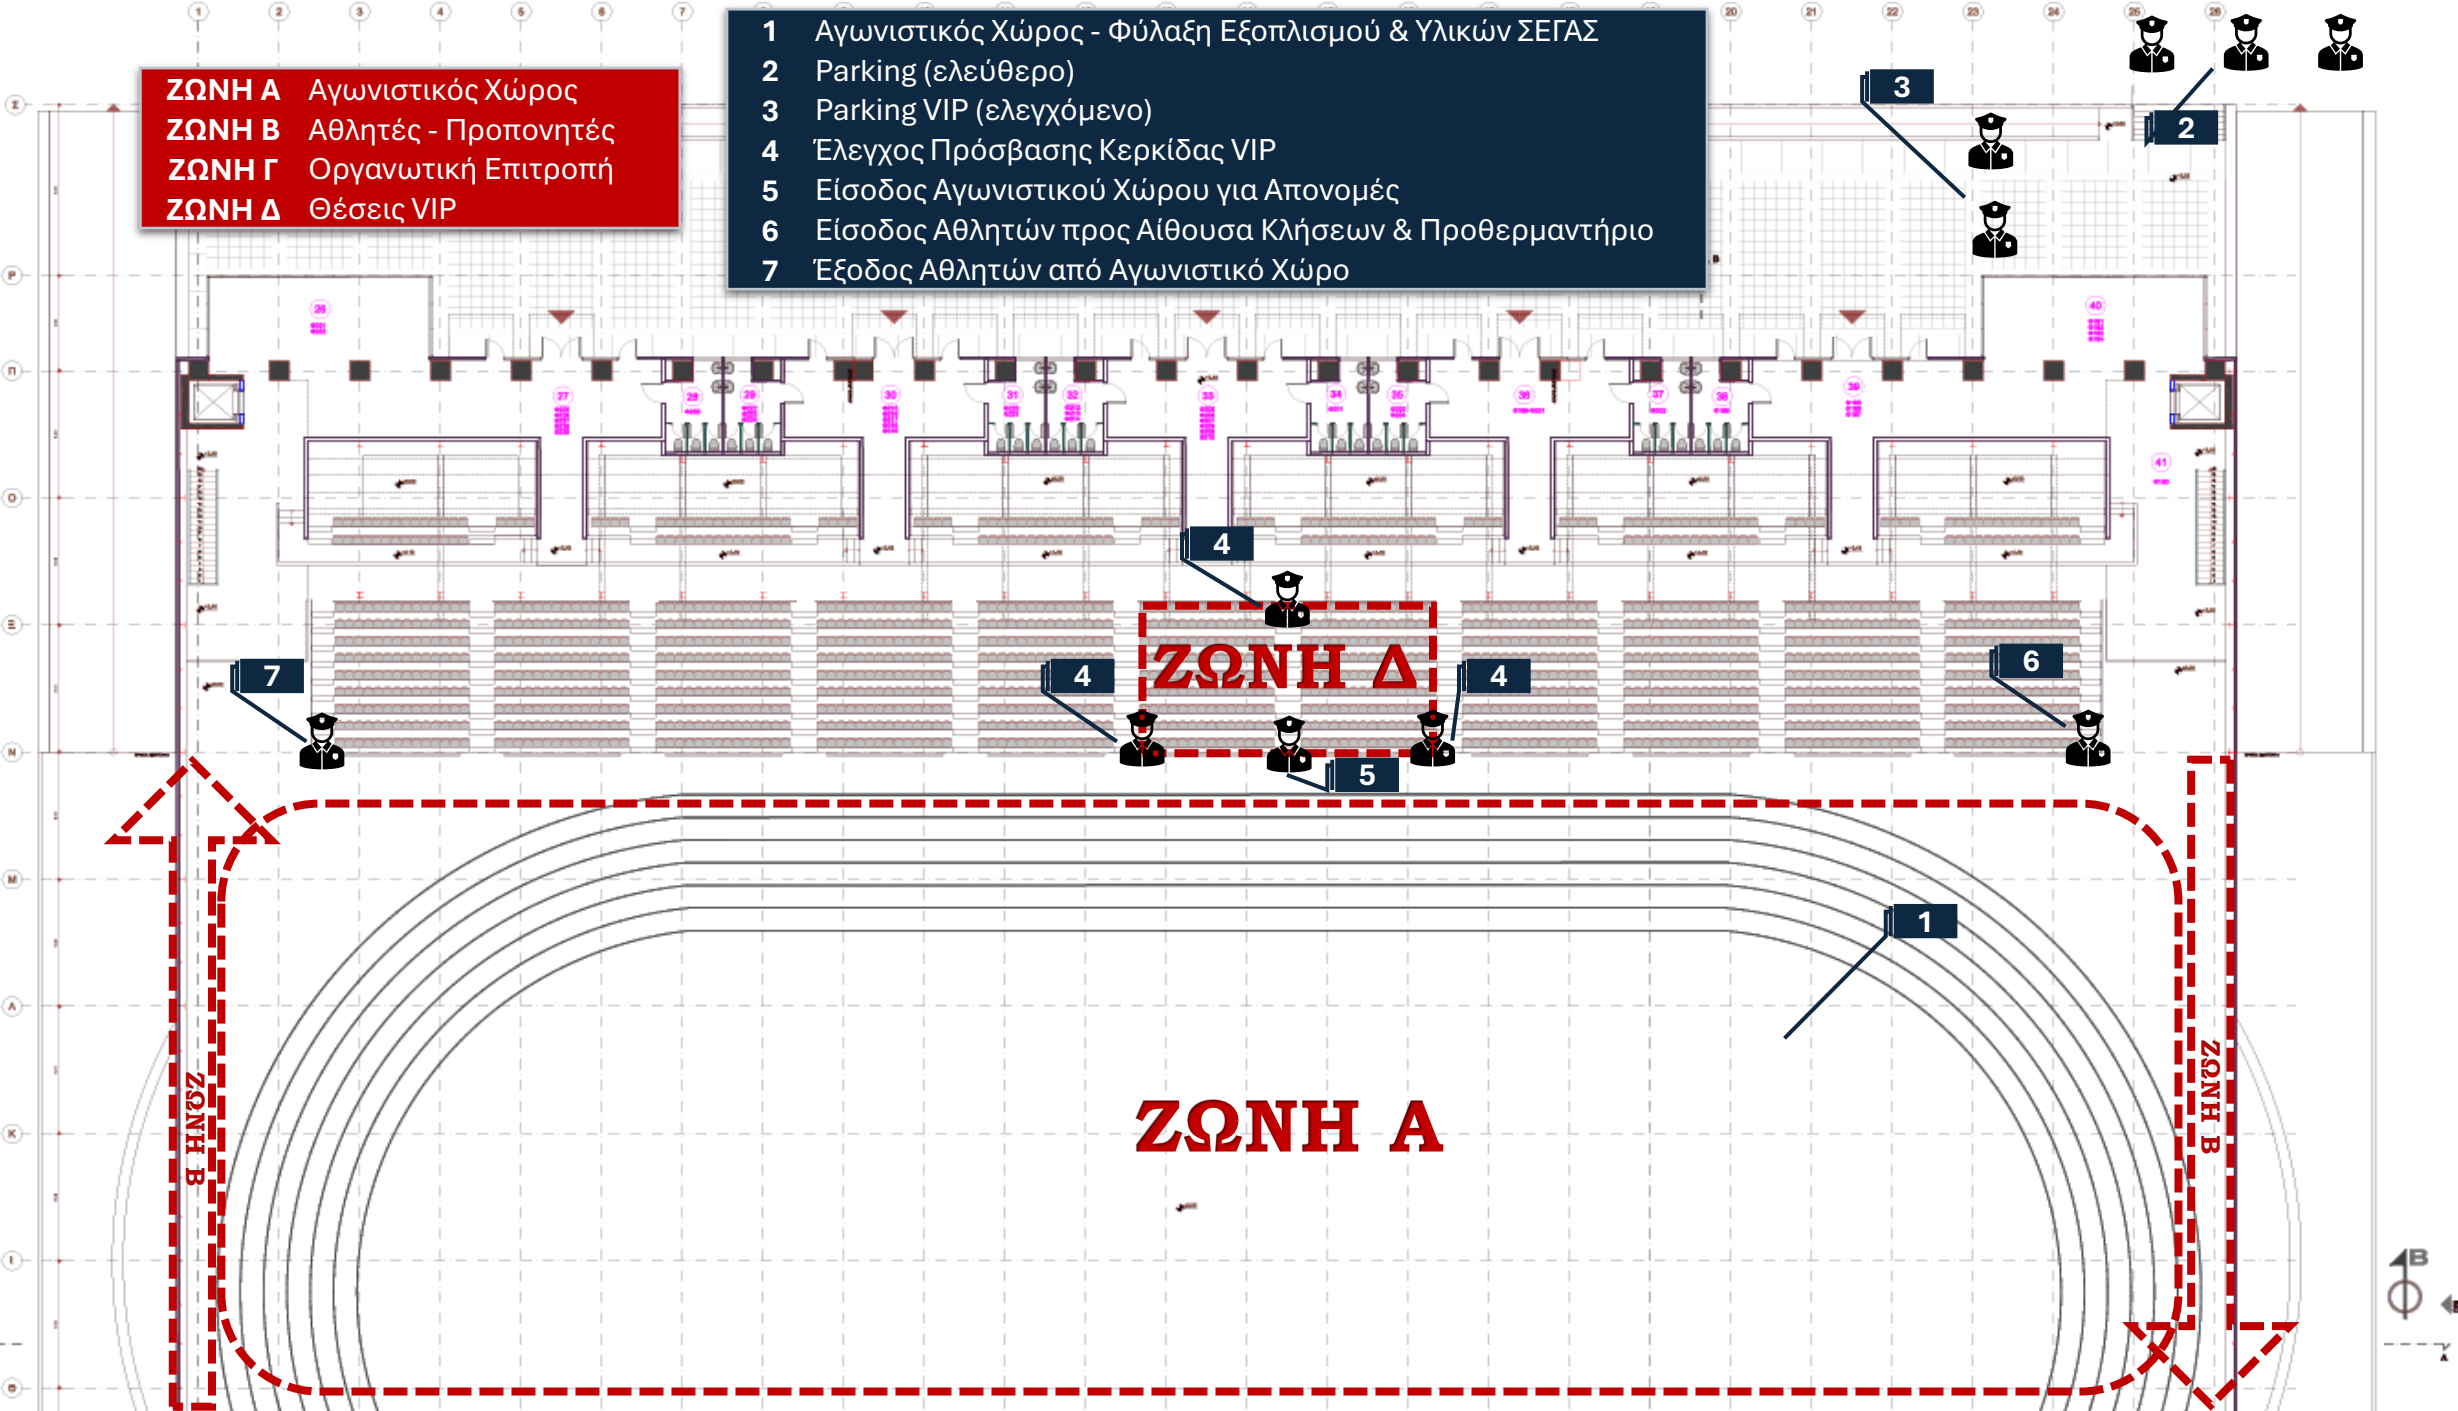

- ZΩΝΗ Α** Αγωνιστικός Χώρος
- ZΩΝΗ Β** Αθλητές - Προπονητές
- ZΩΝΗ Γ** Οργανωτική Επιτροπή
- ZΩΝΗ Δ** Θέσεις VIP

- 1 Αγωνιστικός Χώρος - Φύλαξη Εξοπλισμού & Υλικών ΣΕΓΑΣ
- 2 Parking (ελεύθερο)
- 3 Parking VIP (ελεγχόμενο)
- 4 Έλεγχος Πρόσβασης Κερκίδας VIP
- 5 Είσοδος Αγωνιστικού Χώρου για Απονομές
- 6 Είσοδος Αθλητών προς Αίθουσα Κλήσεων & Προθερμαντήριο
- 7 Έξοδος Αθλητών από Αγωνιστικό Χώρο

ΖΩΝΗ Α

- 8 Έξοδος Αθλητών για Αγωνιστικό Χώρο
- 9 Πρόσβαση σε Αίθουσες Οργανωτικής επιτροπής (εσωτερικά)
- 10 Πρόσβαση σε Αίθουσες Οργανωτικής επιτροπής (εξωτερικά)
- 11 Είσοδος Αίθουσας Κλήσεων & Προθερμαντήριο Νο 1
- 12 Είσοδος Αίθουσας Κλήσεων & Προθερμαντήριο Νο 2
- 13 Είσοδος Αίθουσας Κλήσεων & Προθερμαντήριο Νο 3
- 14 Είσοδος Αίθουσας Κλήσεων & Προθερμαντήριο Νο 4

ΖΩΝΗ Γ

ΖΩΝΗ Γ

ΖΩΝΗ Β

ΠΡΟΘΕΡΜΑΝΤΗΡΙΟ

ΑΙΘΟΥΣΑ ΚΛΗΣΕΩΝ