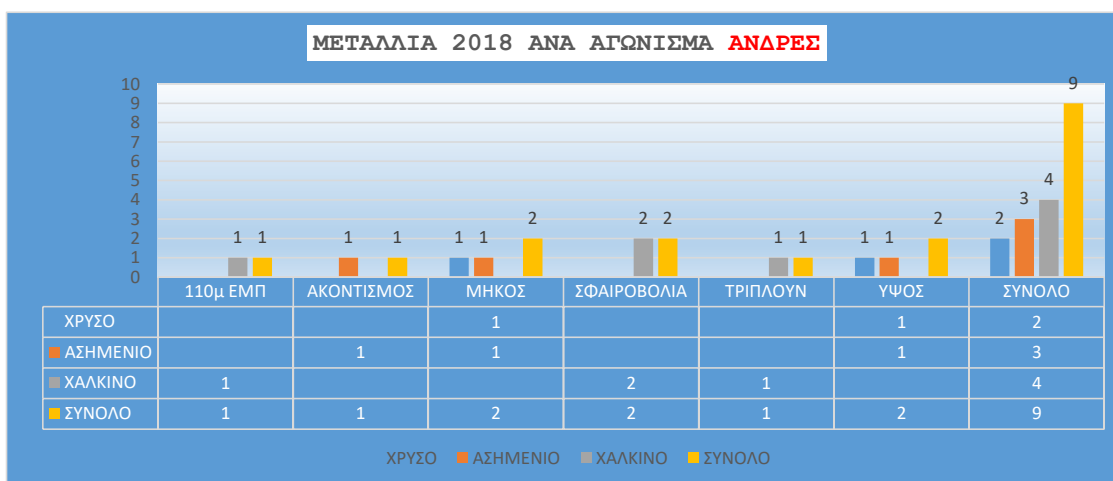

**ΑΝΔΡΕΣ**

1	ΤΕΝΤΟΓΛΟΥ ΜΙΛΤΟΣ	2018 (ΒΕΡΟΛΙΝΟ)	ΜΗΚΟΣ	8.25μ.	ΠΑΝΕΥΡ ΑΝ Α/Γ ΧΡΥΣΟ
2	ΜΕΡΛΟΣ ΑΝΤΩΝΗΣ	2018 (ΤΑΜΠΕΡΕ)	ΥΨΟΣ	2.23	ΠΑΓΚ ΑΝ Ε/Ν ΧΡΥΣΟ
3	ΤΕΝΤΟΓΛΟΥ ΜΙΛΤΟΣ	2018	ΜΗΚΟΣ	8μ.	ΠΑΓΚ ΚΥΠ ΑΣΗΜΕΝΙΟ
4	ΚΑΛΟΓΕΡΑΚΗΣ ΓΕΡΑΣΙΜΟΣ	2018 (ΓΚΙΟΡ ΟΥΓΤ)	ΑΚΟΝΤΙΣΜΟΣ	77.54μ.	ΠΑΝΕΥΡ ΑΝ Π/Κ ΑΣΗΜΕΝΙΟ
5	ΜΠΑΝΙΩΤΗΣ ΚΩΣΤΑΣ	2018	ΥΨΟΣ	2.23μ.	ΜΕΣΟΓ ΑΣΗΜΕΝΙΟ
6	ΤΣΙΑΜΗΣ ΔΗΜΗΤΡΗΣ	2018	ΤΡΙΠΛΟΥΝ	16.78μ.	ΠΑΝΕΥΡ ΑΝ Α/Γ ΧΑΛΚΙΝΟ
7	ΜΟΥΖΕΝΙΣΗΣ ΟΔΥΣΣΕΑΣ	2018	ΣΦΑΙΡΟΒΟΛΙΑ	21.07μ. Π.Ρ.Ε.	ΠΑΓΚ ΑΝ Ε/Ν ΧΑΛΚΙΝΟ
8	ΔΟΥΒΑΛΙΔΗΣ ΚΩΣΤΑΣ	2018	110μ. ΕΜΠ	13.67	ΜΕΣΟΓ ΧΑΛΚΙΝΟ
8	ΛΑΤΙΦΛΑΡΙ ΤΑΣΟΣ	2018	ΣΦΑΙΡΟΒΟΛΙΑ	18.90μ.	ΜΕΣΟΓ Νε ΧΑΛΚΙΝΟ

ΜΕΤΑΛΛΙΑ ΑΝΔΡΩΝ	ΧΡΥΣΑ	ΑΣΗΜΕΝΙΑ	ΧΑΛΚΙΝΑ	ΣΥΝΟΛΟ
ΑΝΟΙΧΤΟΣ-ΚΛΕΙΣΤΟΣ ΣΤΙΒΟΣ	2	3	4	9
ΑΝΟΙΧΤΟΣ	2	3	4	9
ΚΛΕΙΣΤΟΣ	0	0	0	0

ΜΕΤΑΛΛΙΑ ΓΥΝΑΙΚΩΝ	ΧΡΥΣΑ	ΑΣΗΜΕΝΙΑ	ΧΑΛΚΙΝΑ	ΣΥΝΟΛΟ
ΣΤΕΦΑΝΙΔΗ	1	1	1	3
ΠΑΠΑΧΡΗΣΤΟΥ	1		1	2
ΚΥΡΙΑΚΟΠΟΥΛΟΥ		1	1	2
ΠΟΛΑΚ	1			1
ΦΙΑΣΚΑ		1		1
ΣΠΑΝΟΥΔΑΚΗ		1		1
ΠΕΣΙΡΙΔΟΥ		1		1
ΜΠΕΛΙΜΠΑΣΑΚΗ			1	1
ΚΟΣΜΙΔΟΥ			1	1
ΚΑΡΥΔΗ			1	1
ΑΝΑΓΝΩΣΤΟΠΟΥΛΟΥ			1	1
ΑΡΑΜΠΑΤΖΗ			1	1
<b>ΣΥΝΟΛΟ</b>	<b>3</b>	<b>5</b>	<b>8</b>	<b>16</b>

ΜΕΤΑΛΛΙΑ ΑΝΔΡΩΝ	ΧΡΥΣΑ	ΑΣΗΜΕΝΙΑ	ΧΑΛΚΙΝΑ	ΣΥΝΟΛΟ
ΤΕΝΤΟΓΛΟΥ	1	1		2
ΜΕΡΛΟΣ	1			1
ΤΣΙΑΜΗΣ			1	1

ΜΟΥΖΕΝΙΔΗΣ		1	1
ΚΑΛΟΓΕΡΑΚΗΣ	1		1
ΜΠΑΝΙΩΤΗΣ	1		1
ΔΟΥΒΑΛΙΔΗΣ		1	1
ΛΑΤΙΦΛΑΡΙ		1	1

ΜΕΤΑΛΛΙΑ 2018 - ΑΓΩΝΙΣΜΑ	ΧΡΥΣΟ	ΑΣΗΜΕΝΙΟ	ΧΑΛΚΙΝΟ	ΣΥΝΟΛΟ
<b>ΑΝΔΡΕΣ</b>				
110μ ΕΜΠ			1	1
ΑΚΟΝΤΙΣΜΟΣ		1		1
ΜΗΚΟΣ	1	1		2
ΣΦΑΙΡΟΒΟΛΙΑ			2	2
ΤΡΙΠΛΟΥΝ			1	1
ΥΨΟΣ	1	1		2
ΣΥΝΟΛΟ	2	3	4	9
<b>ΓΥΝΑΙΚΕΣ</b>	ΧΡΥΣΟ	ΑΣΗΜΕΝΙΟ	ΧΑΛΚΙΝΟ	ΣΥΝΟΛΟ
100μ.		1		1
100μ. ΕΜΠ		1		1
400μ.		1		1
5.000μ. ΒΑΔΗΝ		1		1
ΑΚΟΝΤΙΣΜΟΣ			1	1
ΔΙΣΚΟΒΟΛΙΑ			1	1
ΕΠΙ ΚΟΝΤΩ	2	2	2	6
ΜΗΚΟΣ			1	1
ΣΦΥΡΟΒΟΛΙΑ			1	1
ΤΡΙΠΛΟΥΝ	1		1	2
ΣΥΝΟΛΟ	3	6	7	16

2  
0

	100μ.	100μ. ΕΜΠ	400μ.	5.000μ. ΒΑΔΗΝ	ΑΚΟΝΤΙΣ ΜΟΣ	ΔΙΣΚΟΒΟ ΛΙΑ	ΕΠΙ ΚΟΝΤΩ	ΜΗΚΟΣ	ΣΦΥΡΟΒ ΟΛΙΑ	ΤΡΙΠΛΟΥ Ν	ΣΥΝΟΛΟ
■ ΧΡΥΣΟ							2			1	3
■ ΑΣΗΜΕΝΙΟ	1	1	1	1			2				6
■ ΧΑΛΚΙΝΟ					1	1	2	1	1	1	7
■ ΣΥΝΟΛΟ	1	1	1	1	1	1	6	1	1	2	16