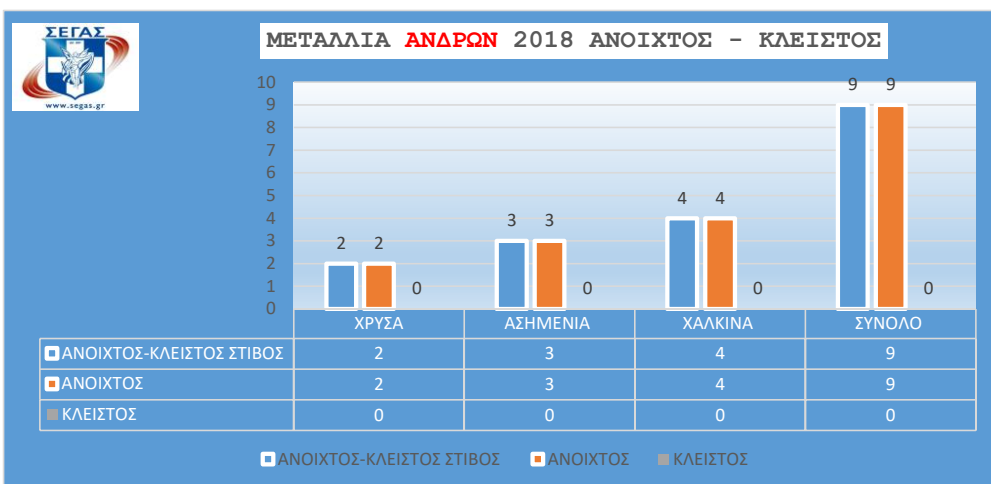

ΑΝΔΡΕΣ

1	ΤΕΝΤΟΓΛΟΥ ΜΙΛΤΟΣ	2018 (ΒΕΡΟΛΙΝΟ)	ΜΗΚΟΣ	8.25μ.	ΠΑΝΕΥΡ ΑΝ Α/Γ ΧΡΥΣΟ
2	ΜΕΡΛΟΣ ΑΝΤΩΝΗΣ	2018 (ΤΑΜΠΕΡΕ)	ΥΨΟΣ	2.23	ΠΑΓΚ ΑΝ Ε/Ν ΧΡΥΣΟ
3	ΤΕΝΤΟΓΛΟΥ ΜΙΛΤΟΣ	2018	ΜΗΚΟΣ	8μ.	ΠΑΓΚ ΚΥΠ ΑΣΗΜΕΝΙΟ
4	ΚΑΛΟΓΕΡΑΚΗΣ ΓΕΡΑΣΙΜΟΣ	2018 (ΓΚΙΟΡ ΟΥΓΤ)	ΑΚΟΝΤΙΣΜΟΣ	77.54μ.	ΠΑΝΕΥΡ ΑΝ Π/Κ ΑΣΗΜΕΝΙΟ
5	ΜΠΑΝΙΩΤΗΣ ΚΩΣΤΑΣ	2018	ΥΨΟΣ	2.23μ.	ΜΕΣΟΓ ΑΣΗΜΕΝΙΟ
6	ΤΣΙΑΜΗΣ ΔΗΜΗΤΡΗΣ	2018	ΤΡΙΠΛΟΥΝ	16.78μ.	ΠΑΝΕΥΡ ΑΝ Α/Γ ΧΑΛΚΙΝΟ
7	ΜΟΥΖΕΝΙΣΗΣ ΟΔΥΣΣΕΑΣ	2018	ΣΦΑΙΡΟΒΟΛΙΑ	21.07μ. Π.Ρ.Ε.	ΠΑΓΚ ΑΝ Ε/Ν ΧΑΛΚΙΝΟ
8	ΔΟΥΒΑΛΙΔΗΣ ΚΩΣΤΑΣ	2018	110μ. ΕΜΠ	13.67	ΜΕΣΟΓ ΧΑΛΚΙΝΟ
8	ΛΑΤΙΦΛΑΡΙ ΤΑΣΟΣ	2018	ΣΦΑΙΡΟΒΟΛΙΑ	18.90μ.	ΜΕΣΟΓ Νε ΧΑΛΚΙΝΟ

ΜΕΤΑΛΛΙΑ ΑΝΔΡΩΝ	ΧΡΥΣΑ	ΑΣΗΜΕΝΙΑ	ΧΑΛΚΙΝΑ	ΣΥΝΟΛΟ
ΑΝΟΙΧΤΟΣ-ΚΛΕΙΣΤΟΣ ΣΤΙΒΟΣ	2	3	4	9
ΑΝΟΙΧΤΟΣ	2	3	4	9
ΚΛΕΙΣΤΟΣ	0	0	0	0