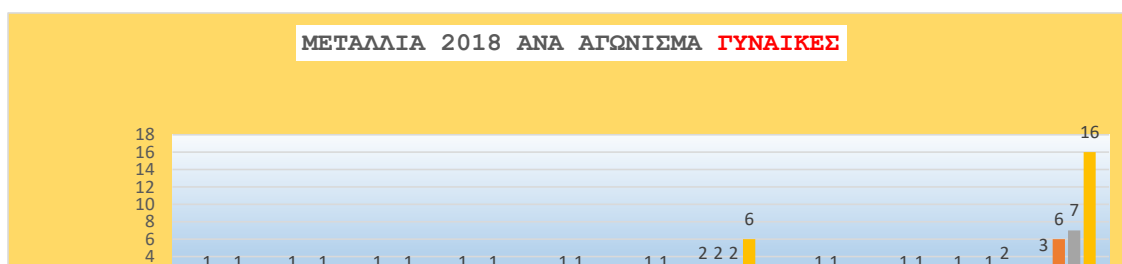

**ΑΝΔΡΕΣ**

1	ΤΕΝΤΟΓΛΟΥ ΜΙΛΤΟΣ	2018 (ΒΕΡΟΛΙΝΟ)	ΜΗΚΟΣ	8.25μ.	ΠΑΝΕΥΡ ΑΝ Α/Γ ΧΡΥΣΟ
2	ΜΕΡΛΟΣ ΑΝΤΩΝΗΣ	2018 (ΤΑΜΠΕΡΕ)	ΥΨΟΣ	2.23	ΠΑΓΚ ΑΝ Ε/Ν ΧΡΥΣΟ
3	ΤΕΝΤΟΓΛΟΥ ΜΙΛΤΟΣ	2018	ΜΗΚΟΣ	8μ.	ΠΑΓΚ ΚΥΠ ΑΣΗΜΕΝΙΟ
4	ΚΑΛΟΓΕΡΑΚΗΣ ΓΕΡΑΣΙΜΟΣ	2018 (ΓΚΙΟΡ ΟΥΓΤ)	ΑΚΟΝΤΙΣΜΟΣ	77.54μ.	ΠΑΝΕΥΡ ΑΝ Π/Κ ΑΣΗΜΕΝΙΟ
5	ΜΠΑΝΙΩΤΗΣ ΚΩΣΤΑΣ	2018	ΥΨΟΣ	2.23μ.	ΜΕΣΟΓ ΑΣΗΜΕΝΙΟ
6	ΤΣΙΑΜΗΣ ΔΗΜΗΤΡΗΣ	2018	ΤΡΙΠΛΟΥΝ	16.78μ.	ΠΑΝΕΥΡ ΑΝ Α/Γ ΧΑΛΚΙΝΟ
7	ΜΟΥΖΕΝΙΣΗΣ ΟΔΥΣΣΕΑΣ	2018	ΣΦΑΙΡΟΒΟΛΙΑ	21.07μ. Π.Ρ.Ε.	ΠΑΓΚ ΑΝ Ε/Ν ΧΑΛΚΙΝΟ
8	ΔΟΥΒΑΛΙΔΗΣ ΚΩΣΤΑΣ	2018	110μ. ΕΜΠ	13.67	ΜΕΣΟΓ ΧΑΛΚΙΝΟ
8	ΛΑΤΙΦΛΑΡΙ ΤΑΣΟΣ	2018	ΣΦΑΙΡΟΒΟΛΙΑ	18.90μ.	ΜΕΣΟΓ Νε ΧΑΛΚΙΝΟ

ΜΕΤΑΛΛΙΑ ΑΝΔΡΩΝ	ΧΡΥΣΑ	ΑΣΗΜΕΝΙΑ	ΧΑΛΚΙΝΑ	ΣΥΝΟΛΟ
ΑΝΟΙΧΤΟΣ-ΚΛΕΙΣΤΟΣ ΣΤΙΒΟΣ	2	3	4	9
ΑΝΟΙΧΤΟΣ	2	3	4	9
ΚΛΕΙΣΤΟΣ	0	0	0	0

ΜΕΤΑΛΛΙΑ ΓΥΝΑΙΚΩΝ	ΧΡΥΣΑ	ΑΣΗΜΕΝΙΑ	ΧΑΛΚΙΝΑ	ΣΥΝΟΛΟ
ΣΤΕΦΑΝΙΔΗ	1	1	1	3
ΠΑΠΑΧΡΗΣΤΟΥ	1		1	2
ΚΥΡΙΑΚΟΠΟΥΛΟΥ		1	1	2
ΠΟΛΑΚ	1			1
ΦΙΑΣΚΑ		1		1
ΣΠΑΝΟΥΔΑΚΗ		1		1
ΠΕΣΙΡΙΔΟΥ		1		1
ΜΠΕΛΙΜΠΑΣΑΚΗ			1	1
ΚΟΣΜΙΔΟΥ			1	1
ΚΑΡΥΔΗ			1	1
ΑΝΑΓΝΩΣΤΟΠΟΥΛΟΥ			1	1
ΑΡΑΜΠΑΤΖΗ			1	1
<b>ΣΥΝΟΛΟ</b>	<b>3</b>	<b>5</b>	<b>8</b>	<b>16</b>

ΜΕΤΑΛΛΙΑ ΑΝΔΡΩΝ	ΧΡΥΣΑ	ΑΣΗΜΕΝΙΑ	ΧΑΛΚΙΝΑ	ΣΥΝΟΛΟ
ΤΕΝΤΟΓΛΟΥ	1	1		2
ΜΕΡΛΟΣ	1			1
ΤΣΙΑΜΗΣ			1	1

ΜΟΥΖΕΝΙΔΗΣ		1	1
ΚΑΛΟΓΕΡΑΚΗΣ	1		1
ΜΠΑΝΙΩΤΗΣ	1		1
ΔΟΥΒΑΛΙΔΗΣ		1	1
ΛΑΤΙΦΛΑΡΙ		1	1

ΜΕΤΑΛΛΙΑ 2018 - ΑΓΩΝΙΣΜΑ	ΧΡΥΣΟ	ΑΣΗΜΕΝΙΟ	ΧΑΛΚΙΝΟ	ΣΥΝΟΛΟ
<b>ΑΝΔΡΕΣ</b>				
110μ ΕΜΠ			1	1
ΑΚΟΝΤΙΣΜΟΣ		1		1
ΜΗΚΟΣ	1	1		2
ΣΦΑΙΡΟΒΟΛΙΑ			2	2
ΤΡΙΠΛΟΥΝ			1	1
ΥΨΟΣ	1	1		2
ΣΥΝΟΛΟ	2	3	4	9
<b>ΓΥΝΑΙΚΕΣ</b>	ΧΡΥΣΟ	ΑΣΗΜΕΝΙΟ	ΧΑΛΚΙΝΟ	ΣΥΝΟΛΟ
100μ.		1		1
100μ. ΕΜΠ		1		1
400μ.		1		1
5.000μ. ΒΑΔΗΝ		1		1
ΑΚΟΝΤΙΣΜΟΣ			1	1
ΔΙΣΚΟΒΟΛΙΑ			1	1
ΕΠΙ ΚΟΝΤΩ	2	2	2	6
ΜΗΚΟΣ			1	1
ΣΦΥΡΟΒΟΛΙΑ			1	1
ΤΡΙΠΛΟΥΝ	1		1	2
ΣΥΝΟΛΟ	3	6	7	16