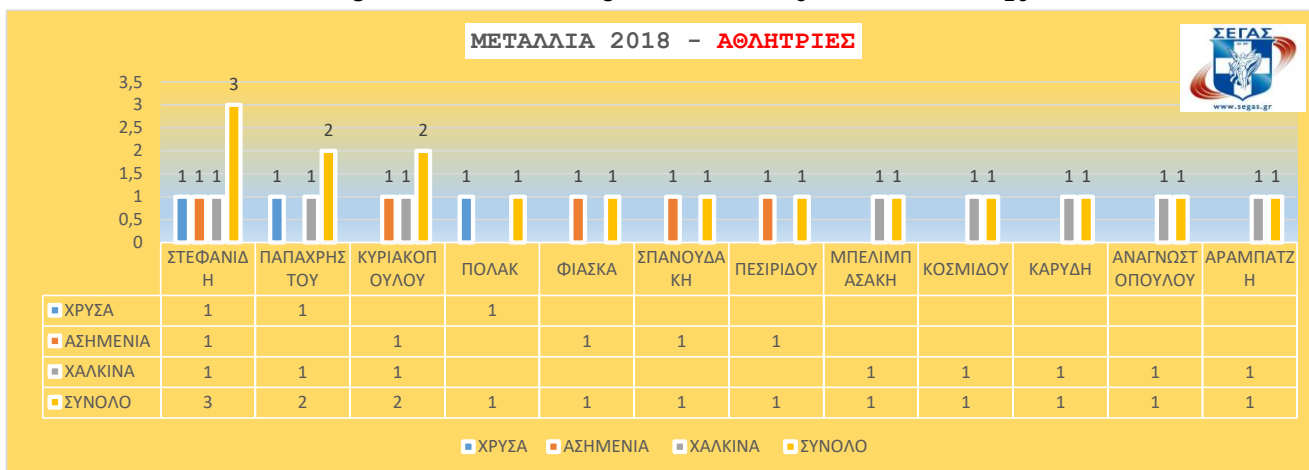

ΜΕΤΑΛΛΙΑ ΓΥΝΑΙΚΩΝ	ΧΡΥΣΑ	ΑΣΗΜΕΝΙΑ	ΧΑΛΚΙΝΑ	ΣΥΝΟΛΟ
ΣΤΕΦΑΝΙΔΗ	1	1	1	3
ΠΑΠΑΧΡΗΣΤΟΥ	1		1	2
ΚΥΡΙΑΚΟΠΟΥΛΟΥ		1	1	2
ΠΟΛΑΚ	1			1
ΦΙΑΣΚΑ		1		1
ΣΠΑΝΟΥΔΑΚΗ		1		1
ΠΕΣΙΡΙΔΟΥ		1		1
ΜΠΕΛΙΜΠΑΣΑΚΗ			1	1
ΚΟΣΜΙΔΟΥ			1	1
ΚΑΡΥΔΗ			1	1
ΑΝΑΓΝΩΣΤΟΠΟΥΛΟΥ			1	1
ΑΡΑΜΠΑΤΖΗ			1	1
ΣΥΝΟΛΟ	3	5	8	16