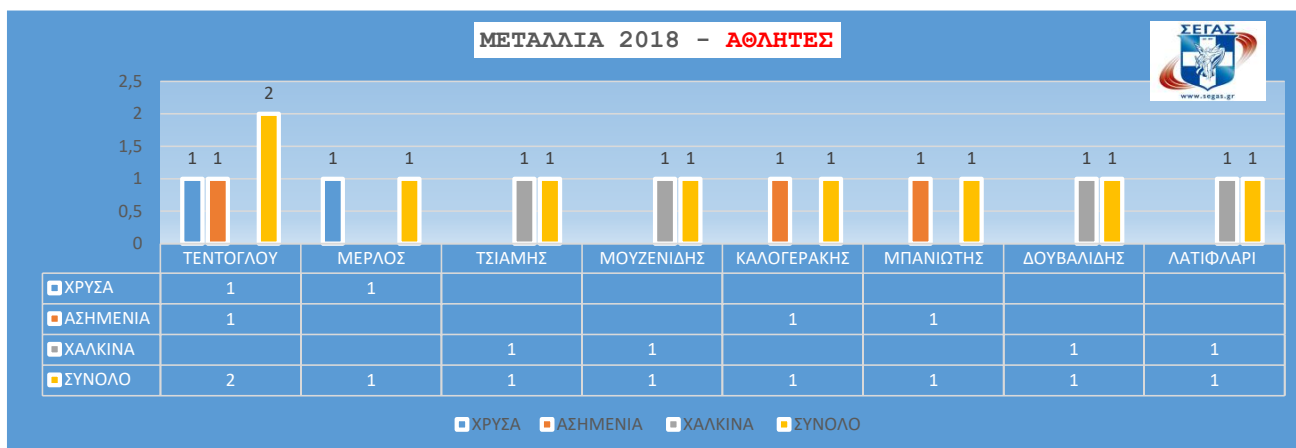

**ΑΝΔΡΕΣ**

1	ΤΕΝΤΟΓΛΟΥ ΜΙΛΤΟΣ	2018 (ΒΕΡΟΛΙΝΟ)	ΜΗΚΟΣ	8.25μ.	ΠΑΝΕΥΡ ΑΝ Α/Γ ΧΡΥΣΟ
2	ΜΕΡΛΟΣ ΑΝΤΩΝΗΣ	2018 (ΤΑΜΠΕΡΕ)	ΥΨΟΣ	2.23	ΠΑΓΚ ΑΝ Ε/Ν ΧΡΥΣΟ
3	ΤΕΝΤΟΓΛΟΥ ΜΙΛΤΟΣ	2018	ΜΗΚΟΣ	8μ.	ΠΑΓΚ ΚΥΠ ΑΣΗΜΕΝΙΟ
4	ΚΑΛΟΓΕΡΑΚΗΣ ΓΕΡΑΣΙΜΟΣ	2018 (ΓΚΙΟΡ ΟΥΓΤ)	ΑΚΟΝΤΙΣΜΟΣ	77.54μ.	ΠΑΝΕΥΡ ΑΝ Π/Κ ΑΣΗΜΕΝΙΟ
5	ΜΠΑΝΙΩΤΗΣ ΚΩΣΤΑΣ	2018	ΥΨΟΣ	2.23μ.	ΜΕΣΟΓ ΑΣΗΜΕΝΙΟ
6	ΤΣΙΑΜΗΣ ΔΗΜΗΤΡΗΣ	2018	ΤΡΙΠΛΟΥΝ	16.78μ.	ΠΑΝΕΥΡ ΑΝ Α/Γ ΧΑΛΚΙΝΟ
7	ΜΟΥΖΕΝΙΣΗΣ ΟΔΥΣΣΕΑΣ	2018	ΣΦΑΙΡΟΒΟΛΙΑ	21.07μ. Π.Ρ.Ε.	ΠΑΓΚ ΑΝ Ε/Ν ΧΑΛΚΙΝΟ
8	ΔΟΥΒΑΛΙΔΗΣ ΚΩΣΤΑΣ	2018	110μ. ΕΜΠ	13.67	ΜΕΣΟΓ ΧΑΛΚΙΝΟ
8	ΛΑΤΙΦΛΑΡΙ ΤΑΣΟΣ	2018	ΣΦΑΙΡΟΒΟΛΙΑ	18.90μ.	ΜΕΣΟΓ Νε ΧΑΛΚΙΝΟ

ΜΕΤΑΛΛΙΑ ΑΝΔΡΩΝ	ΧΡΥΣΑ	ΑΣΗΜΕΝΙΑ	ΧΑΛΚΙΝΑ	ΣΥΝΟΛΟ
ΑΝΟΙΧΤΟΣ-ΚΛΕΙΣΤΟΣ ΣΤΙΒΟΣ	2	3	4	9
ΑΝΟΙΧΤΟΣ	2	3	4	9
ΚΛΕΙΣΤΟΣ	0	0	0	0

ΜΕΤΑΛΛΙΑ ΓΥΝΑΙΚΩΝ	ΧΡΥΣΑ	ΑΣΗΜΕΝΙΑ	ΧΑΛΚΙΝΑ	ΣΥΝΟΛΟ
ΣΤΕΦΑΝΙΔΗ	1	1	1	3
ΠΑΠΑΧΡΗΣΤΟΥ	1		1	2
ΚΥΡΙΑΚΟΠΟΥΛΟΥ		1	1	2
ΠΟΛΑΚ	1			1
ΦΙΑΣΚΑ		1		1
ΣΠΑΝΟΥΔΑΚΗ		1		1
ΠΕΣΙΡΙΔΟΥ		1		1
ΜΠΕΛΙΜΠΑΣΑΚΗ			1	1
ΚΟΣΜΙΔΟΥ			1	1
ΚΑΡΥΔΗ			1	1
ΑΝΑΓΝΩΣΤΟΠΟΥΛΟΥ			1	1
ΑΡΑΜΠΑΤΖΗ			1	1
<b>ΣΥΝΟΛΟ</b>	<b>3</b>	<b>5</b>	<b>8</b>	<b>16</b>

ΜΕΤΑΛΛΙΑ ΑΝΔΡΩΝ	ΧΡΥΣΑ	ΑΣΗΜΕΝΙΑ	ΧΑΛΚΙΝΑ	ΣΥΝΟΛΟ
ΤΕΝΤΟΓΛΟΥ	1	1		2
ΜΕΡΛΟΣ	1			1
ΤΣΙΑΜΗΣ			1	1

ΜΟΥΖΕΝΙΔΗΣ		1	1
ΚΑΛΟΓΕΡΑΚΗΣ	1		1
ΜΠΑΝΙΩΤΗΣ	1		1
ΔΟΥΒΑΛΙΔΗΣ		1	1
ΛΑΤΙΦΛΑΡΙ		1	1

ΜΕΤΑΛΛΙΑ 2018 - ΑΓΩΝΙΣΜΑ	ΧΡΥΣΟ	ΑΣΗΜΕΝΙΟ	ΧΑΛΚΙΝΟ	ΣΥΝΟΛΟ
<b>ΑΝΔΡΕΣ</b>				
110μ ΕΜΠ			1	1
ΑΚΟΝΤΙΣΜΟΣ		1		1
ΜΗΚΟΣ	1	1		2
ΣΦΑΙΡΟΒΟΛΙΑ			2	2
ΤΡΙΠΛΟΥΝ			1	1
ΥΨΟΣ	1	1		2
ΣΥΝΟΛΟ	2	3	4	9
<b>ΓΥΝΑΙΚΕΣ</b>	ΧΡΥΣΟ	ΑΣΗΜΕΝΙΟ	ΧΑΛΚΙΝΟ	ΣΥΝΟΛΟ
100μ.		1		1
100μ. ΕΜΠ		1		1
400μ.		1		1
5.000μ. ΒΑΔΗΝ		1		1
ΑΚΟΝΤΙΣΜΟΣ			1	1
ΔΙΣΚΟΒΟΛΙΑ			1	1
ΕΠΙ ΚΟΝΤΩ	2	2	2	6
ΜΗΚΟΣ			1	1
ΣΦΥΡΟΒΟΛΙΑ			1	1
ΤΡΙΠΛΟΥΝ	1		1	2
ΣΥΝΟΛΟ	3	6	7	16

2  
0

	100μ.	100μ. ΕΜΠ	400μ.	5.000μ. ΒΑΔΗΝ	ΑΚΟΝΤΙΣ ΜΟΣ	ΔΙΣΚΟΒΟ ΛΙΑ	ΕΠΙ ΚΟΝΤΩ	ΜΗΚΟΣ	ΣΦΥΡΟΒ ΟΛΙΑ	ΤΡΙΠΛΟΥ Ν	ΣΥΝΟΛΟ
■ ΧΡΥΣΟ							2			1	3
■ ΑΣΗΜΕΝΙΟ	1	1	1	1			2				6
■ ΧΑΛΚΙΝΟ					1	1	2	1	1	1	7
■ ΣΥΝΟΛΟ	1	1	1	1	1	1	6	1	1	2	16