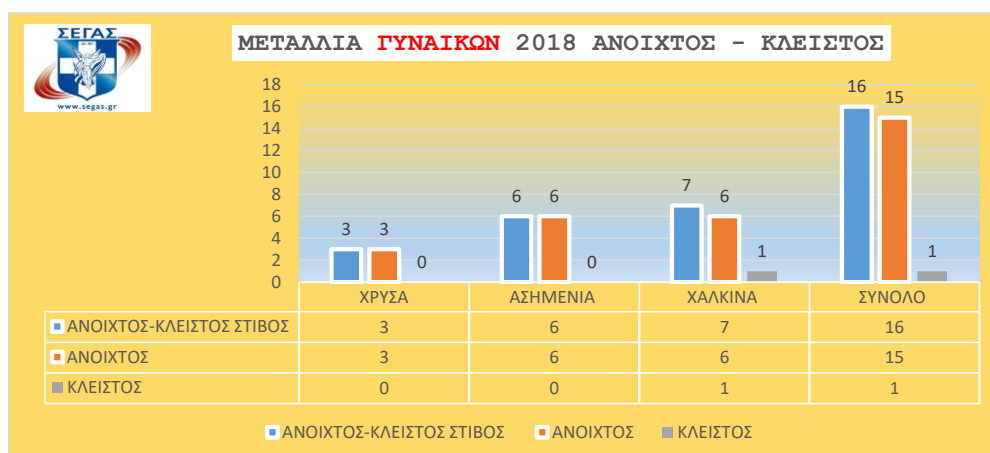

25 ΜΕΤΑΛΛΙΑ + 1 ΔΙΑΜΑΝΤΙ

12 ΑΘΛΗΤΡΙΕΣ - 8 ΑΘΛΗΤΕΣ

ΓΥΝΑΙΚΕΣ

1	ΣΤΕΦΑΝΙΔΗ ΚΑΤΕΡΙΝΑ	2018		ΕΠΙ ΚΟΝΤΩ	4.85μ.	ΠΑΝΕΥΡ ΑΝ Α/Γ ΧΡΥΣΟ
2	ΠΑΠΑΧΡΗΣΤΟΥ ΒΟΥΛΑ	2018		ΤΡΙΠΛΟΥΝ	14.60μ.	ΠΑΝΕΥΡ ΑΝ Α/Γ ΧΡΥΣΟ
3	ΠΟΛΑΚ ΕΛΕΝΑ	2018	(ΤΖΕΣΟΛΟ)	ΕΠΙ ΚΟΝΤΩ	4.35μ.	ΜΕΣΟΓ Νε ΧΡΥΣΟ
	ΣΤΕΦΑΝΙΔΗ ΚΑΤΕΡΙΝΑ	2018	(ΟΕΤΡΑΒΑ)	ΕΠΙ ΚΟΝΤΩ	4.85μ	ΠΑΓΚ ΚΥΠ ΑΣΗΜΝΙΟ
4	ΚΥΡΙΑΚΟΠΟΥΛΟΥ ΝΙΚΟΛ	2018		ΕΠΙ ΚΟΝΤΩ	4.80μ.	ΠΑΝΕΥΡ ΑΝ Α/Γ ΑΣΗΜΝΙΟ
5	ΜΠΕΛΙΜΠΑΣΑΚΗ ΜΑΡΙΑ	2018		400μ.	50.45	ΠΑΝΕΥΡ ΑΝ Α/Γ ΑΣΗΜΝΙΟ
6	ΦΙΑΣΚΑ ΟΛΓΑ	2018		5.000μ. ΒΑΔΗΝ	23.39	ΠΑΝΕΥΡ ΑΝ Π/Κ ΑΣΗΜΝΙΟ
7	ΣΠΑΝΟΥΔΑΚΗ ΡΑΦΑΗΛΙΑ	2018	(ΤΑΡΑΓΟΝΑ)	100μ.	11.53	ΜΕΣΟΓ ΑΣΗΜΝΙΟ
8	ΠΕΣΙΡΙΔΟΥ ΕΛΙΣΑΒΕΤ	2018		100μ. ΕΜΠ	13.30	ΜΕΣΟΓ ΑΣΗΜΝΙΟ
	ΣΤΕΦΑΝΙΔΗ ΚΑΤΕΡΙΝΑ	2018	(ΜΠΕΡΜΙΓΧΑΜ)	ΕΠΙ ΚΟΝΤΩ	4.80	ΠΑΓΚ ΚΑ Α/Γ ΧΑΛΚΙΝΟ
	ΠΑΠΑΧΡΗΣΤΟΥ ΒΟΥΛΑ	2018		ΤΡΙΠΛΟΥΝ	14.22μ.	ΠΑΓΚ ΚΥΠ ΧΑΛΚΙΝΟ
	ΚΥΡΙΑΚΟΠΟΥΛΟΥ ΝΙΚΟΛ	2018		ΕΠΙ ΚΟΝΤΩ	4.31μ.	ΜΕΣΟΓ ΧΑΛΚΙΝΟ
9	ΚΟΣΜΙΔΟΥ ΣΤΑΥΡΟΥΛΑ	2018		ΣΦΥΡΟΒΟΛΙΑ	65.98μ.	ΠΑΝΕΥΡ ΑΝ Π/Κ ΧΑΛΚΙΝΟ
10	ΚΑΡΥΔΗ ΕΠΥΡΙΔΟΥΛΑ	2018		ΜΗΚΟΣ	6.23μ Π.Ρ	ΠΑΝΕΥΡ ΑΝ Π/Κ ΧΑΛΚΙΝΟ
11	ΑΝΑΓΝΩΣΤΟΠΟΥΛΟΥ ΧΡΥΣΑ	2018		ΔΙΣΚΟΒΟΛΙΑ	58.85μ.	ΜΕΣΟΓ ΧΑΛΚΙΝΟ
12	ΑΡΑΜΠΑΤΖΗ ΘΕΟΔΩΡΑ	2018		ΑΚΟΝΤΙΣΜΟΣ	51.31μ.	ΜΕΣΟΓ Νε ΧΑΛΚΙΝΟ
	ΣΤΕΦΑΝΙΔΗ ΚΑΤΕΡΙΝΑ	2018	(ΖΥΡΙΧΗ)	ΕΠΙ ΚΟΝΤΩ	4.87μ.	D.L. ΔΙΑΜΑΝΤΙ
	ΜΕΤΑΛΛΙΑ ΓΥΝΑΙΚΩΝ	ΧΡΥΣΑ		ΑΣΗΜΝΙΑ	ΧΑΛΚΙΝΑ	ΣΥΝΟΛΟ
	ΑΝΟΙΧΤΟΣ-ΚΛΕΙΣΤΟΣ ΣΤΙΒΟΣ	3		6	7	16
	ΑΝΟΙΧΤΟΣ	3		6	6	15
	ΚΛΕΙΣΤΟΣ	0		0	1	1