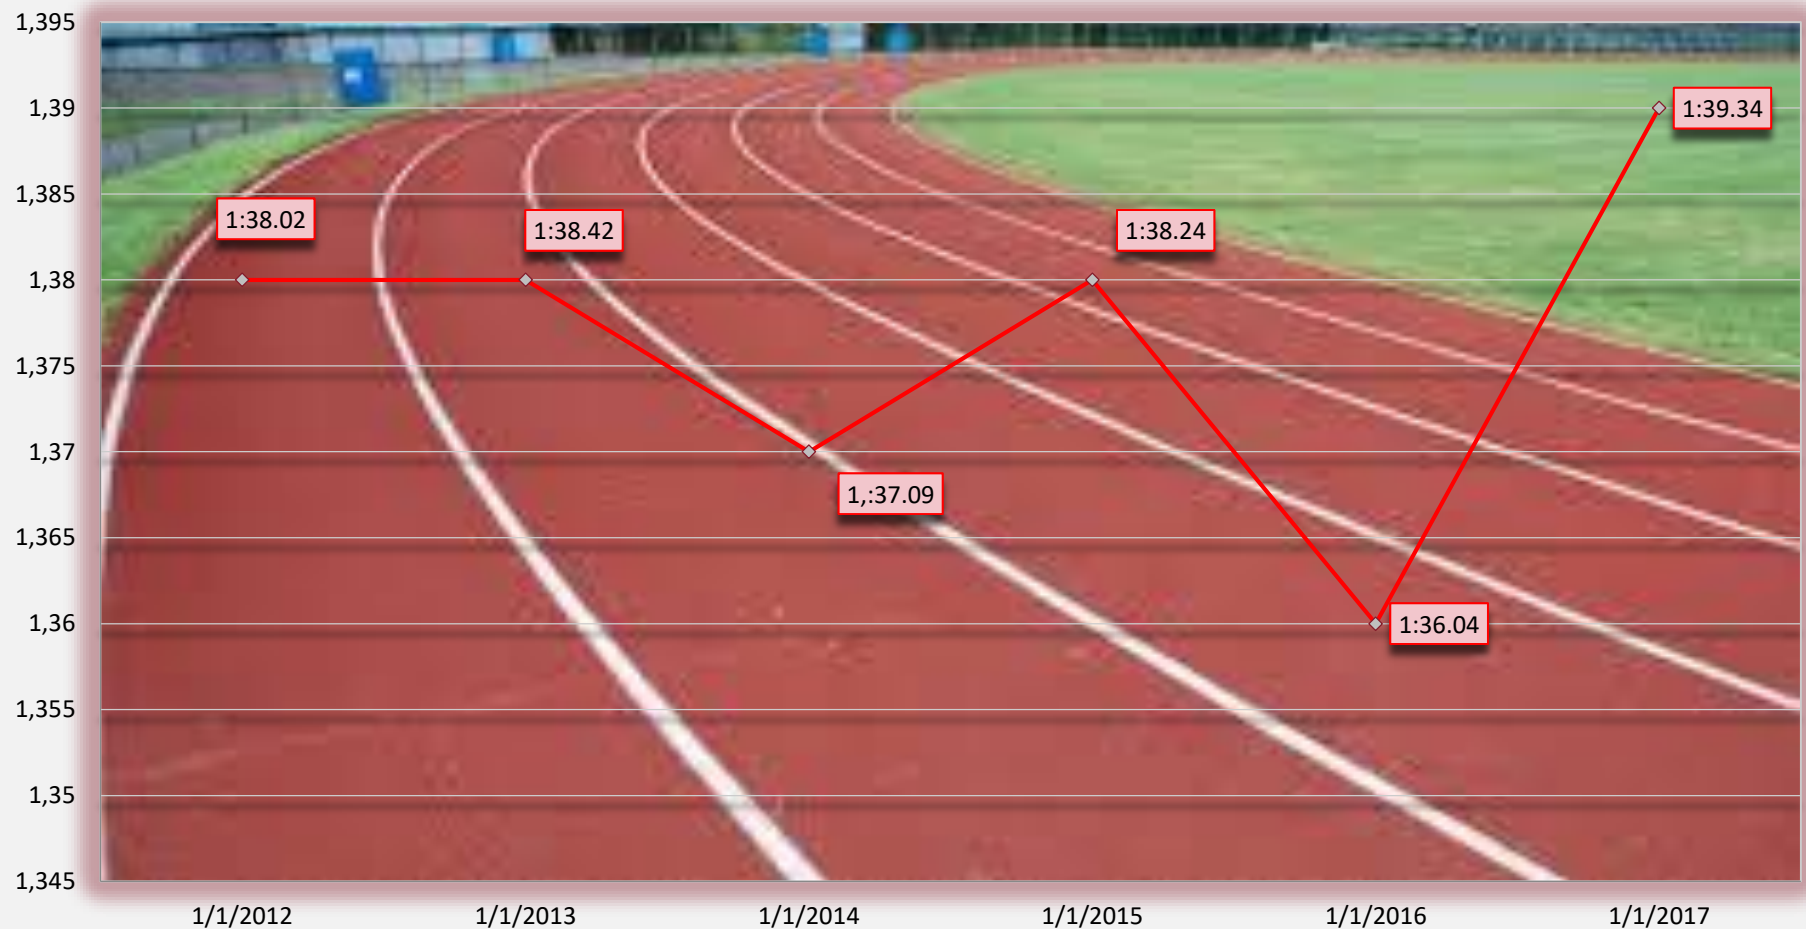

3 .Θέση του αγώνα στην ανάπτυξη του αθλητή

4.Ποσότητα αγωνισμάτων ανά ηλικιακή κατηγορία

5. Πρόωρη εξειδίκευση

ΔΥΝΑΜΙΚΗ ΤΗΣ ΕΠΙΔΟΣΗΣ

1000 μ Κ16 Κ

ΔΥΝΑΜΙΚΗ ΤΗΣ ΕΠΙΔΟΣΗΣ

1000 μ Κ16 Α

ΔΥΝΑΜΙΚΗ ΤΗΣ ΕΠΙΔΟΣΗΣ

600 μ Κ16 Κ

ΔΥΝΑΜΙΚΗ ΤΗΣ ΕΠΙΔΟΣΗΣ

600 μ Κ16 Α

ΔΥΝΑΜΙΚΗ ΤΗΣ ΕΠΙΔΟΣΗΣ

300μ Κ16 Κ

ΔΥΝΑΜΙΚΗ ΤΗΣ ΕΠΙΔΟΣΗΣ

300M K16 A

ΕΤΟΣ	ΚΑΤΗΓΟΡΙΑ	ΑΓΩΝΙΣΜΑ	ΕΠΙΔΟΣΗ	ΑΓΩΝΑΣ	
•					
•	1993	K16	80μ. Εμπ	12.63	
•			ΥΨΟΣ	1.50	
•			ΥΨΟΣ	1.50	ΚΛΕΙΣΤΟΣ
•					
•	1994	K16	80μ. Εμπ	12.5	ΦΑΛΗΡΟ
•			ΥΨΟΣ	1.55	ΦΑΛΗΡΟ
•			200μ.	26.40	ΛΑΡΙΣΑ
•	1995	K18	300μ. Εμπ	43.51 ΝΠΡ	Π.Π ΚΑΤΕΡΙΝΗ
•			400μ. Εμπ	62.37	Π. ΣΧΟΛΙΚΟ
•			200μ.	26.12	ΚΛΕΙΣΤΟΣ

ΓΡΑΒΑΛΟΣ ΔΗΜΗΤΡΗΣ 400 Μ 45.94

ΕΤΟΣ	ΚΑΤΗΓΟΡΙΑ	ΑΓΩΝΙΣΜΑ	ΕΠΙΔΟΣΗ	ΠΟΛΗ	ΘΕΣΗ Π.Π
• 1998	K16	300 Μ	38.75	Π.Π.Κ16	12 ^η
•		600 Μ	1.31.80	ΘΕΣ/ΝΙΚΗ	11 ^η
• 1999	K16	150.Μ	17.28	Π.Π.Κ16	3 ^η
		2.000 Μ	7.09.05	Π.Α.ΔΡ	11 ^η
•					
• 2000	K18	400 Μ	48.89	Π.Π Κ18	1 ^η
•					

ΜΟΥΡΤΑ ΔΕΣΠΟΙΝΑ 400 Μ 52.96

ΕΤΟΣ	ΚΑΤΗΓΟΡΙΑ	ΑΓΩΝΙΣΜΑ	ΕΠΙΔΟΣΗ	ΠΟΛΗ	ΘΕΣΗ Π.Π
• 2010	K16	1.000M	3.05.15	Π.Π.Κ16	1 ^η
•		600 M	7.22.00	Π.Π.Α.ΔΡ	11 ^η
• 2011	K16	300.M	19.49	Π.Π.Κ16	1 ^η
		2.000 M	7.09.05	Π.Α.ΔΡ	11 ^η
•					
• 2012	K18	200 M	25.66	Π.Π.Κ18	2 ^η
•		400 M	55.64	ΒΑΛΚΑΝΙΚΟ Κ18	1 ^η